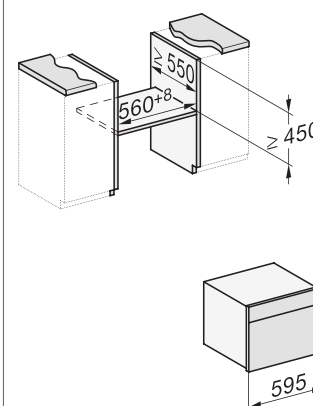

Einbau im Unterschrank