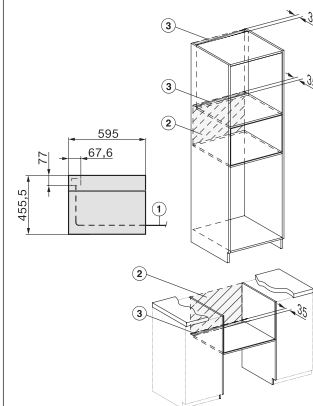

Installation im Hochschrank/Unterschrank

- 1) Netzanschlussleitung, L=2000 mm,
- 2) In diesem Bereich kein Anschluss,
- 3) Lüftungsausschnitt min. 150 cm²

Einbau im Unterschrank

Einbau im Hochschrank